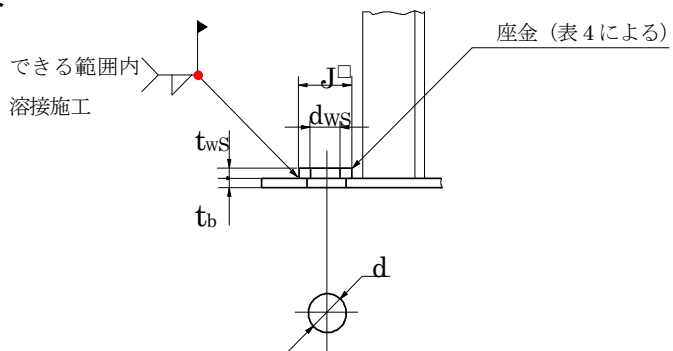

JPI-7R-71-2012 第 1 刷 (H24.8.20 発行) の正誤表
(縦型容器用レグ)

本文 P5 の図

(誤) P5 上図 左上の点不要

(正) P5 上図 左上の点削除

(誤) P5 下図 線種不鮮明

(正) P5 下図 線種記載