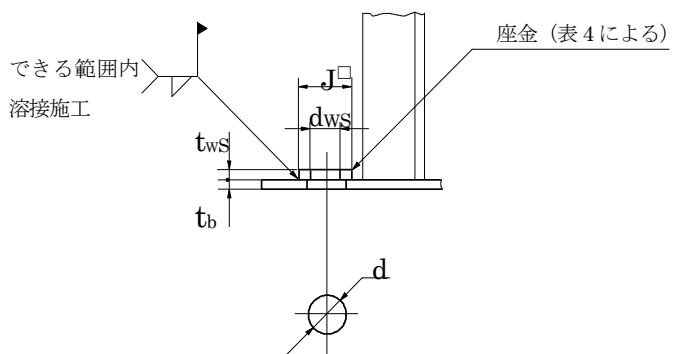

JPI-7R-71-2012 第 1 刷 (H24.8.20 発行) の正誤表
(縦型容器用レグ)

本文 P5 の図

(誤) P5 上図 左上の点不要

(正) P5 上図 左上の点削除

(誤) P5 下図 線種不鮮明

(正) P5 下図 線種記載